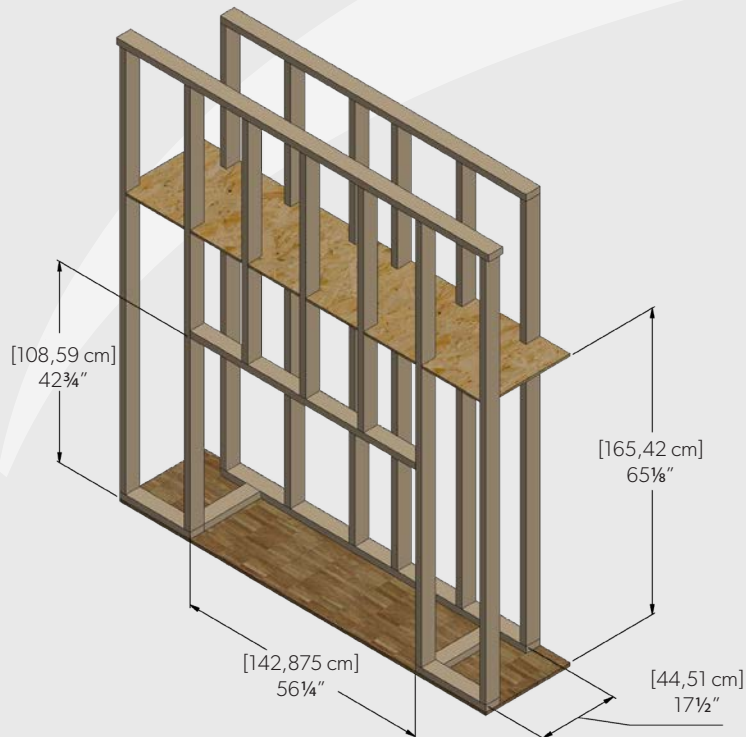

DIMENSIONS DE LA STRUCTURE