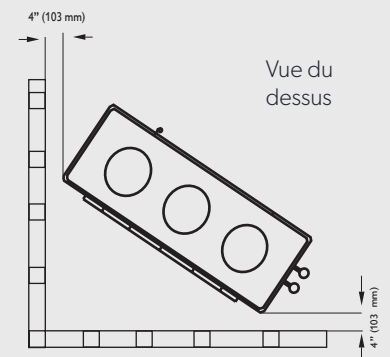

Grandeur maximale des bûches: 20 po (50 cm)

DIMENSIONS DU SALZBURG XL

* Voir le manuel pour plus d'informations.

DÉGAGEMENTS AU SOL

LES DÉGAGEMENTS DES SALZBURG XL, XL+1 ET XL+2

Briques réfractaires,
Grises Ville de Québec