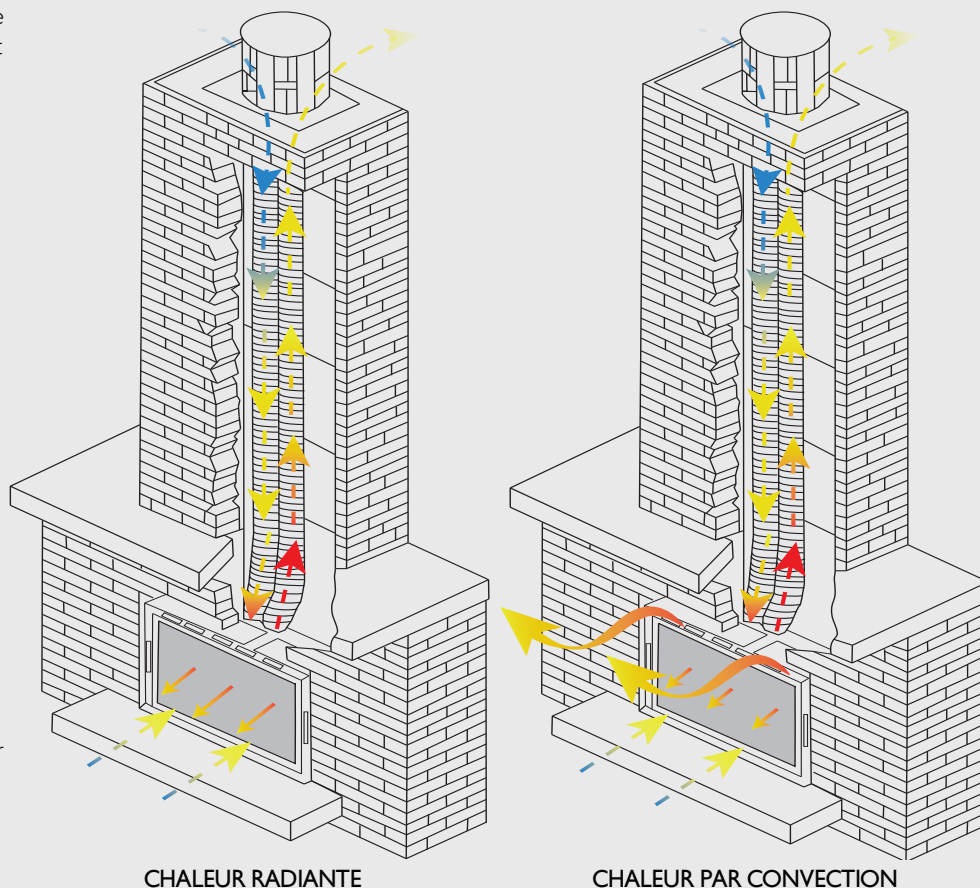

CHALEUR RADIANTE VS CHALEUR PAR CONVECTION

La chaleur radiante est le transfert de l'énergie radiante de votre foyer Archgard directement vers les objets ou les personnes de la pièce. Telle la chaleur du soleil un matin frisquet ou celle autour d'un feu de camp, vous restez bien au chaud même si la température ambiante est fraîche, car la chaleur radiante est directement transférée de la source vers vous.

La chaleur par convection génère un courant d'air qui aide à chauffer plus rapidement l'air de la pièce et celui des espaces éloignés. Ce processus est possible grâce au ventilateur de distribution de chaleur à six vitesses* qui fonctionne à l'aide de la télécommande fournie avec votre foyer.

La chaleur radiante est connue pour être plus efficace que la chaleur par convection en raison des différences dans la façon dont chaque système chauffe votre maison.

Les encastrables au gaz Archgard vous offrent le meilleur des deux types de chaleur, car ils produisent à la fois une chaleur radiante ET une chaleur par convection.

*Le ventilateur de distribution de chaleur est en option pour le Harmomia 22

EN PRIMEUR MONDIALE : LE « DYNAMIC START ADVANTAGE »

Nos ingénieurs ont fait équipe avec les leaders de l'industrie pour développer le tout nouveau système de contrôle « Dynamic Start Advantage ». Cette nouvelle commande est sans aucun doute le système de démarrage le plus fiable, le plus convivial et le plus sécuritaire jamais produit.

Ce système démarre le feu lentement et l'alimente aussitôt le courant d'air établi. Ce procédé permet d'assurer un démarrage plus fiable, de réduire la condensation dans la porte vitrée et de diminuer les bruits métalliques communs au démarrage d'autres foyers au gaz.

«PILOT» CONTINU SUR DEMANDE

Les encastrables au gaz d'Archgard sont efficaces et conçus pour respecter l'environnement et pour vous faire économiser. Le système d'allumage « pilot » continu sur demande est un dispositif de sécurité qui permet d'économiser l'énergie en éteignant automatiquement le « pilot » après sept jours consécutifs sans utilisation.

Ce système vous permet de vaquer à vos activités sans vous soucier de savoir si vous avez laissé le « pilot » en fonction ou non. Que vous soyez en voyage ou à l'extérieur le temps d'une chaude journée d'été, le « pilot » s'éteindra automatiquement jusqu'à votre prochain usage. Pour reprogrammer la minuterie de sept jours, il suffit simplement d'allumer votre foyer.

Avertissement California Proposition 65: ces produits peuvent vous exposer à des produits chimiques comme le monoxyde de carbone, un sous-produit de la combustion du carburant. Celui-ci est connu, dans l'état de la Californie, pour causer le cancer, des anomalies congénitales ou d'autres problèmes de reproduction. Pour plus d'informations, visitez le site Web www.P65Warnings.ca.gov