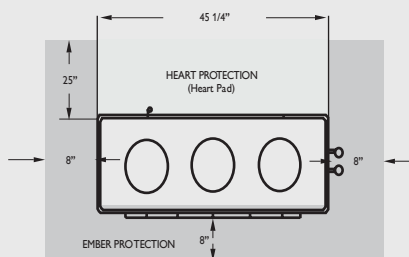

DÉGAGEMENTS AU SOL