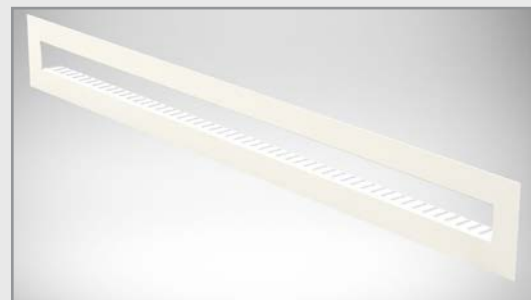

999-IHT-12B2W
Grille décorative blanche de 12''

999-IHT-40B1W
Grille décorative blanche au design épuré de 40''

Note : Vous pouvez changer la couleur des grilles décoratives en utilisant de la peinture haute température.

Le système I.H.E.A.T. (Intelligent Heat Exchange and Air Transfer) vous permet de transférer la chaleur de convection de votre Sereno 41 où vous le désirez, que ce soit dans la pièce, dans votre chambre ou à l'étage.