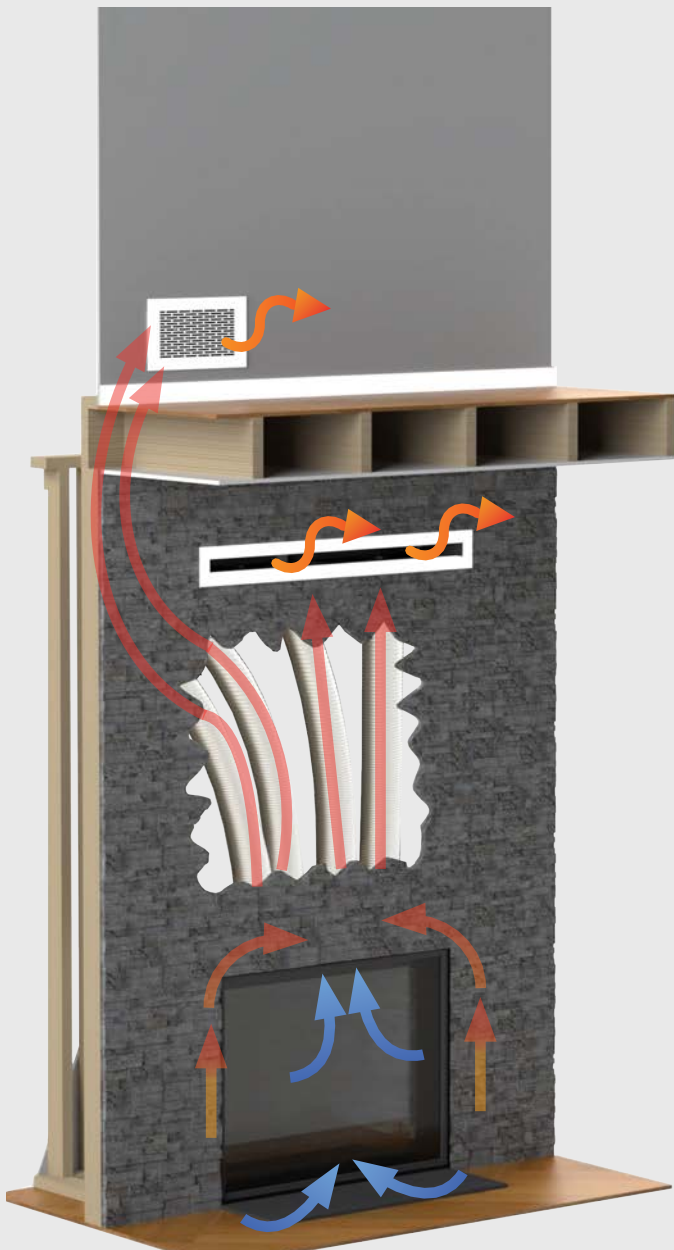

La différence I.H.E.A.T.

Le I.H.E.A.T. vous donne le pouvoir de décider comment vous désirez chauffer votre maison. En effet, ce système vous permet de diriger la chaleur de convection de votre foyer dans n'importe quelle pièce de votre maison, et ce jusqu'à 30 pieds de distance.

Avec le I.H.E.A.T.

De l'air froid de la pièce entre dans le foyer et est chauffé par le feu panoramique. La majorité de l'air chauffé par le foyer est dirigé vers les conduits et ainsi vers les endroits où vous en avez besoin. Il fait ainsi moins chaud près du foyer.

Cette réorientation de la chaleur vous permet ainsi de mettre une télévision ou une oeuvre d'art au-dessus du foyer sans risque.*

Sans le I.H.E.A.T.

De l'air froid de la pièce entre dans le foyer et est chauffé par le feu panoramique. La majorité de l'air chauffé par le foyer ressort directement par le dessus de l'ouverture. Il fait ainsi plus chaud près du foyer et dans la pièce.

Puisque l'air au-dessus du foyer est plus chaud, il faut de plus grands dégagements avec des matériaux non combustibles afin d'être sécuritaire.

* Veuillez consulter le manuel d'utilisation du I.H.E.A.T ou du Sereno 41 pour plus d'informations sur l'installation et les dégagements nécessaires.