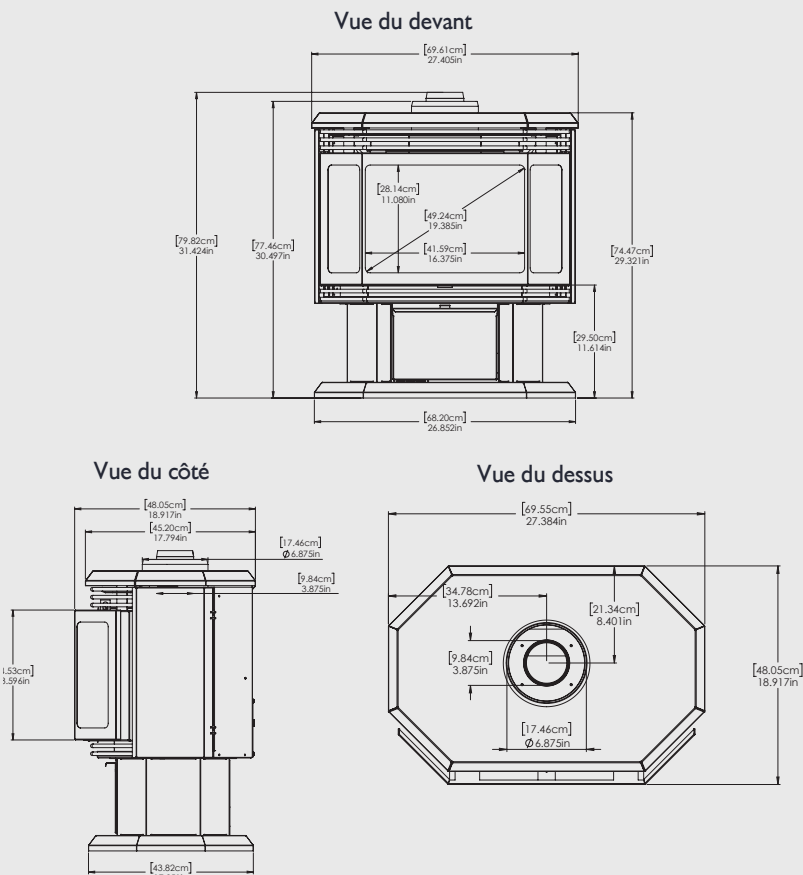

Tous les poêles comprennent un écran de protection standard qui se fixe facilement à la porte.

Note: Un minimum de 3' (914 mm) d'évacuation verticale au centre du coude est requis pour une course d'évacuation horizontale maximale de 3' (914 mm)*.

Un adaptateur est requis si vous utilisez un tuyau d'évacuation directe rigide d'un autre fabricant (obligatoire pour les installations verticales).*

*Voir le manuel d'installation, d'utilisation et d'entretien fourni avec le poêle.

Pour plus d'informations, de photos et de vidéos visitez archgard.com.

Scannez pour voir les flammes en action:

DIMENSIONS TECHNIQUES

DÉGAGEMENTS

Installation directe