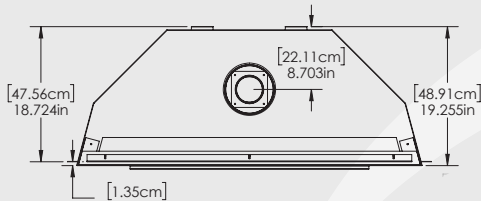

DIMENSIONS DU FOYER

DIMENSIONS DE LA STRUCTURE

Côté gauche

Devant

Dessus

Côté droit

Pour plus d'informations sur les dimensions et l'installation, veuillez consulter le manuel d'utilisation.

SERENO 41