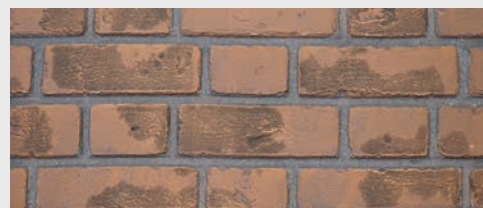

27 - BRPL-QCR
Briques réfractaires
Rouges Ville de Québec