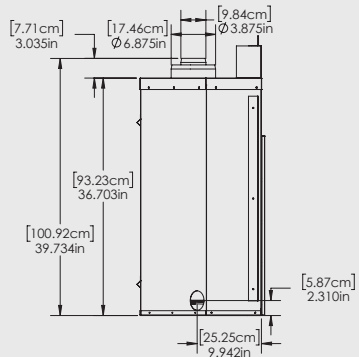

DIMENSIONS DU FOYER

DIMENSIONS DE LA STRUCTURE

Côté gauche

Devant

Dessus

Côté droit

Pour plus d'informations sur les dimensions et l'installation, veuillez consulter le manuel d'utilisation.

SERENO 41