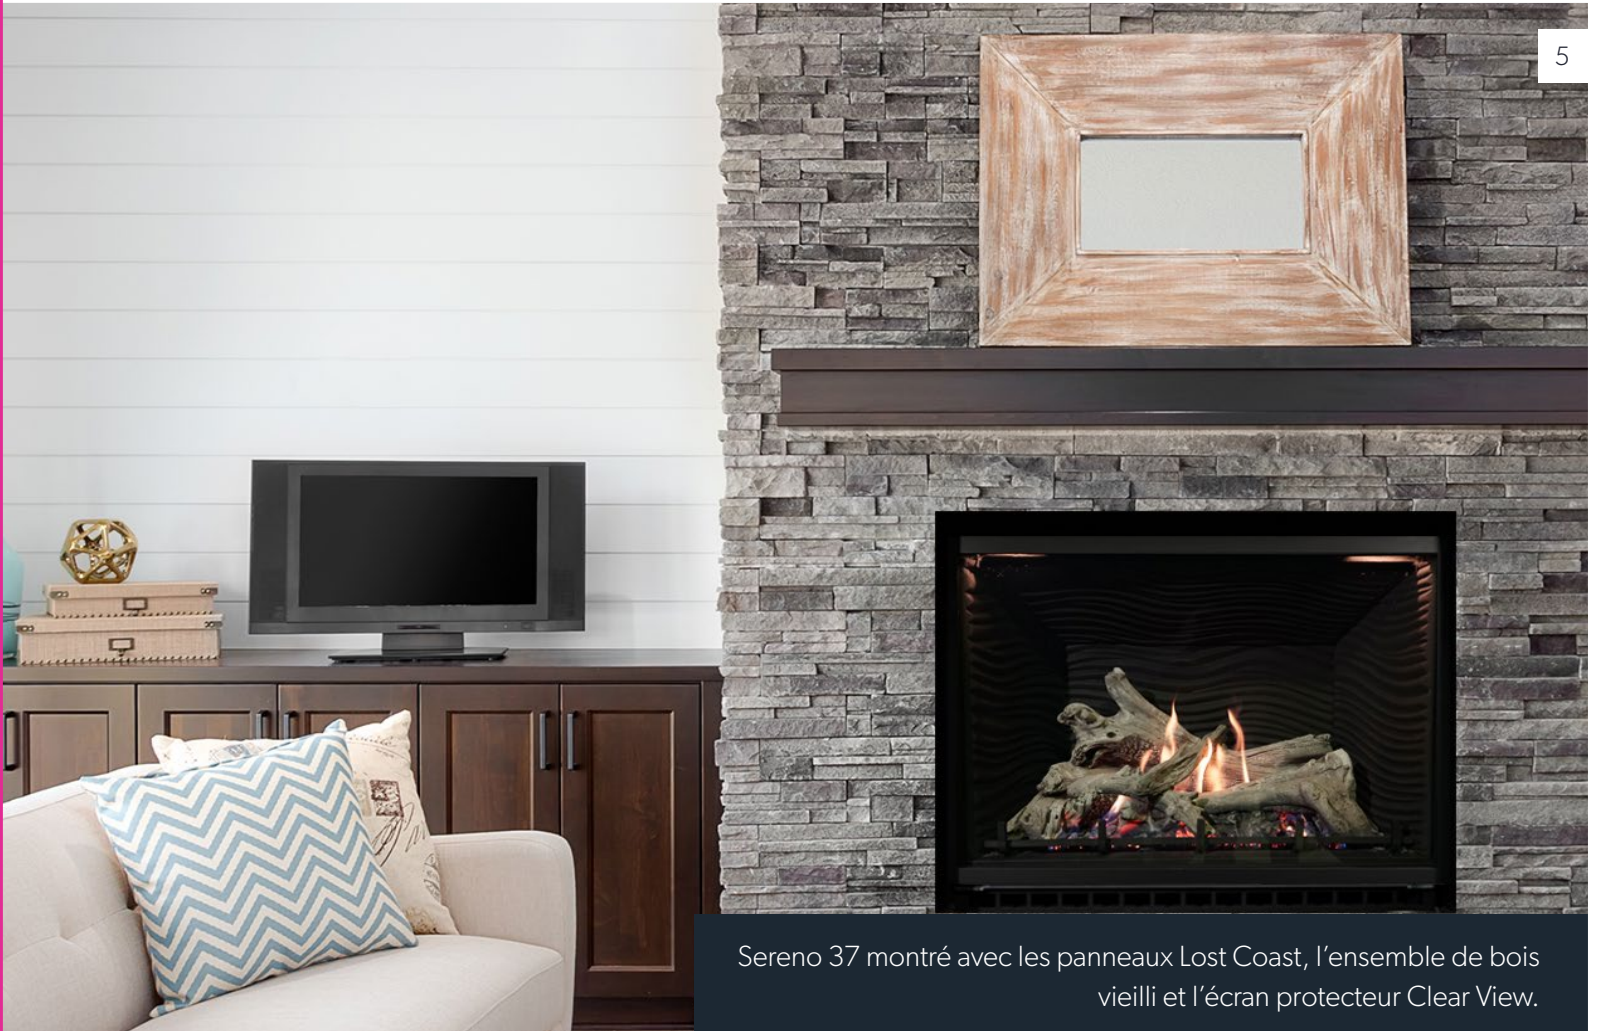

Sereno 37 montré avec les panneaux Lost Coast, l'ensemble de bois vieilli et l'écran protecteur Clear View.

DIMENSIONS DU FOYER

DIMENSIONS DE LA STRUCTURE