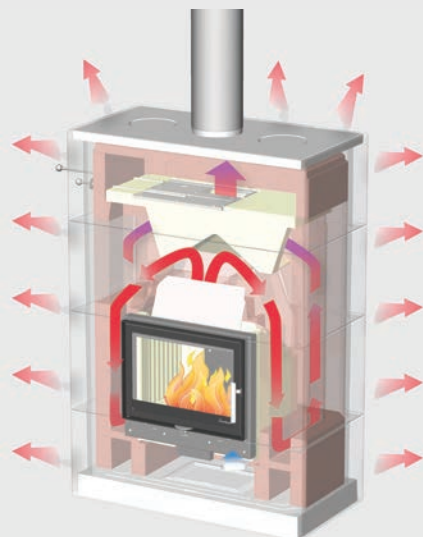

Salzburg XL Salzburg XL+ I & Salzburg XL +2

La plupart des poêles et cheminées traditionnels émettent une forte chaleur pendant la combustion avec un temps de refroidissement très court. Le foyer de masse Salzburg est la toute dernière technologie de combustion. En effet, cet appareil assure une combustion optimale avec un rendement élevé et des émissions faibles. Un foyer à accumulation de chaleur bien conçu est donc beaucoup plus efficace qu'un foyer ou un poêle traditionnel. Avec le Salzburg XL, vous pouvez chauffer votre espace avec aussi peu que deux cycles de chauffage par jour.