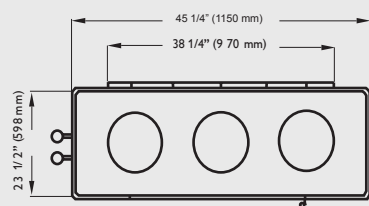

Le Salzburg est fabriqué à partir d'un extérieur en béton, de blocs Powerstone et de la boîte à feu Thermotte. Si vous souhaitez personnaliser votre appareil, vous pouvez également le peindre à l'aide de peinture au latex et choisir la couleur qui s'harmonisera avec votre style de vie. D'autres dalles ou carreaux peuvent également être fixés sur la surface du poêle. Les panneaux intérieurs Thermotte bordent la chambre de combustion pour fournir de l'efficacité et de la durabilité. Les blocs Powerstone absorbent et stockent la chaleur pour ensuite la redistribuer.

SPÉCIFICATIONS

	Salzburg XL	Salzburg XL +1	Salzburg XL +2
Débit de chaleur	8.8 kWh 30,000 BTU	9.7 kWh 33,000 BTU	10.6 kWh 36,000 BTU
Hauteur	65 1/8" (1655mm)	80 1/8" (2035mm)	95 1/8" (2450mm)
Largeur	45 1/4" (1150mm)	45 1/4" (1150mm)	45 1/4" (1150mm)
Profondeur	23 1/2" (598mm)	23 1/2" (598mm)	23 1/2" (598mm)
Poids	1330 kg/ 2,932 lb	1672kg/ 3,686 lb	2014kg/ 4,440 lb
Efficacité	88%	90,0%	92%
Taille de la vitre	19 3/4" (502mm) L x 13 3/4 (349 mm) H	19 3/4" (502mm) L x 13 3/4 (349 mm) H	19 3/4" (502mm) L x 13 3/4 (349 mm) H

Grandeur maximale des bûches: 20 po (50 cm)

DIMENSIONS DU SALZBURG XL