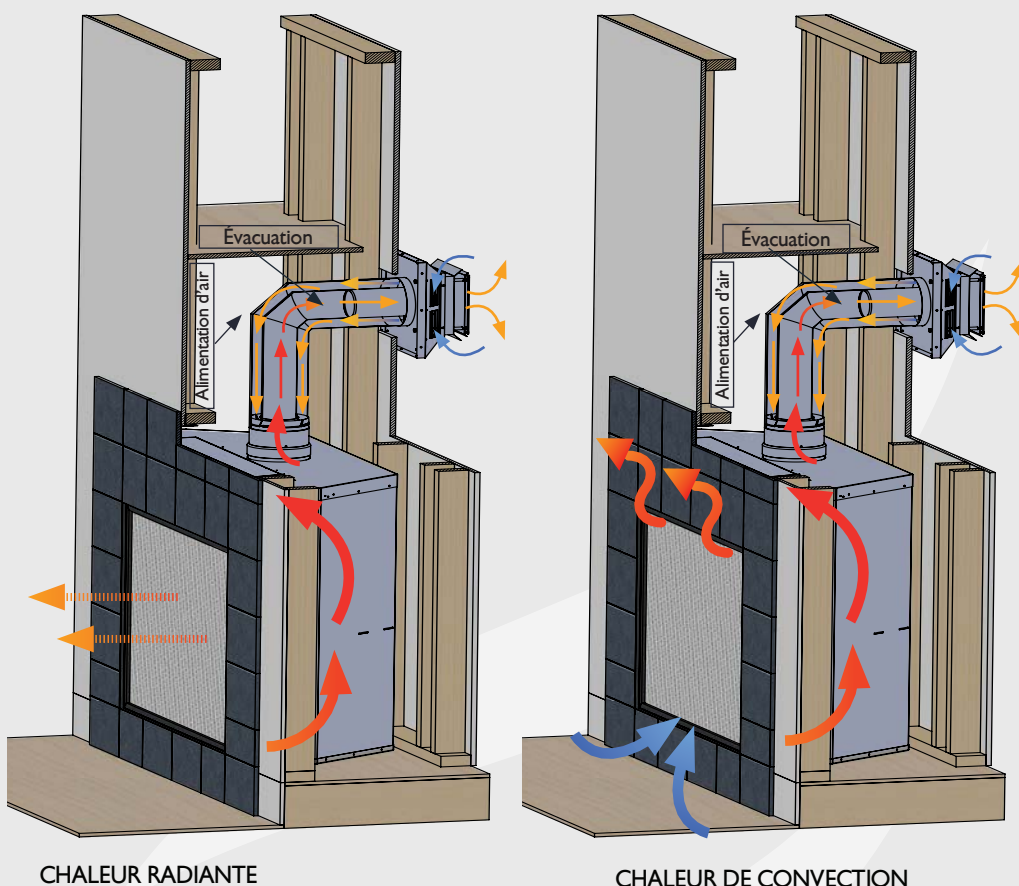

CHALEUR RADIANTE VS CHALEUR PAR CONVECTION

La chaleur radiante est le transfert de l'énergie radiante de votre foyer Archgard directement vers les objets ou les personnes de la pièce. Telle la chaleur du soleil un matin frisquet ou celle autour d'un feu de camp, vous restez bien au chaud même si la température ambiante est fraîche, car la chaleur radiante est directement transférée de la source vers vous.

La chaleur par convection génère un courant d'air qui aide à chauffer plus rapidement l'air de la pièce et celui des espaces éloignés. Ce processus est possible grâce au ventilateur de distribution de chaleur à six vitesses qui fonctionne à l'aide de la télécommande fournie avec votre foyer.

La chaleur radiante est connue pour être plus efficace que la chaleur par convection en raison des différences dans la façon dont chaque système chauffe votre maison.

Les foyers au gaz Archgard vous offrent le meilleur des deux types de chaleur, car ils produisent à la fois une chaleur radiante et une chaleur par convection.

L'ÉVACUATION DIRECTE

Tous les foyers au gaz d'Archgard utilisent la technologie de cheminée à évacuation directe. Ce système permet de prendre l'air nécessaire à la combustion à l'extérieur de votre maison. Cet air froid est préchauffé par la chaleur de l'évacuation qui voyage à l'intérieur du tuyau d'alimentation. Cela réduit ainsi la quantité d'énergie requise pour la combustion et augmente alors l'efficacité du foyer.

Le mélange d'air et de gaz entre alors en combustion et crée alors la fameuse flamme panoramique «wall to wall» d'Archgard qui réchauffe votre demeure. Ce qui reste est alors évacué par la cheminée intérieure.

EN PRIMEUR MONDIALE : LE « DYNAMIC START ADVANTAGE »

Nos ingénieurs ont fait équipe avec les leader de l'industrie pour développer le tout nouveau système de contrôle « Dynamic Start Advantage ». Cette nouvelle commande est sans aucun doute le système de démarrage le plus fiable, le plus convivial et le plus sécuritaire jamais produit.

Ce système démarre le feu lentement et l'alimente aussitôt le courant d'air établi. Ce procédé permet d'assurer un démarrage plus fiable, de réduire la condensation dans la porte vitrée et de diminuer les bruits métalliques communs au démarrage d'autres foyers au gaz.

«PILOT» CONTINU SUR DEMANDE

Les foyers au gaz d'Archgard sont efficaces et conçus pour respecter l'environnement et pour vous faire économiser. Le système d'allumage « pilot » continu sur demande est un dispositif de sécurité qui permet d'économiser l'énergie en éteignant automatiquement le « pilot » après sept jours consécutifs sans utilisation.

Ce système vous permet de vaquer à vos activités sans vous soucier de savoir si vous avez laissé le « pilot » en fonction ou non. Que vous soyez en voyage ou à l'extérieur le temps d'une chaude journée d'été, le « pilot » s'éteindra automatiquement jusqu'à votre prochain usage. Pour reprogrammer la minuterie de sept jours, il suffit simplement d'allumer votre foyer.