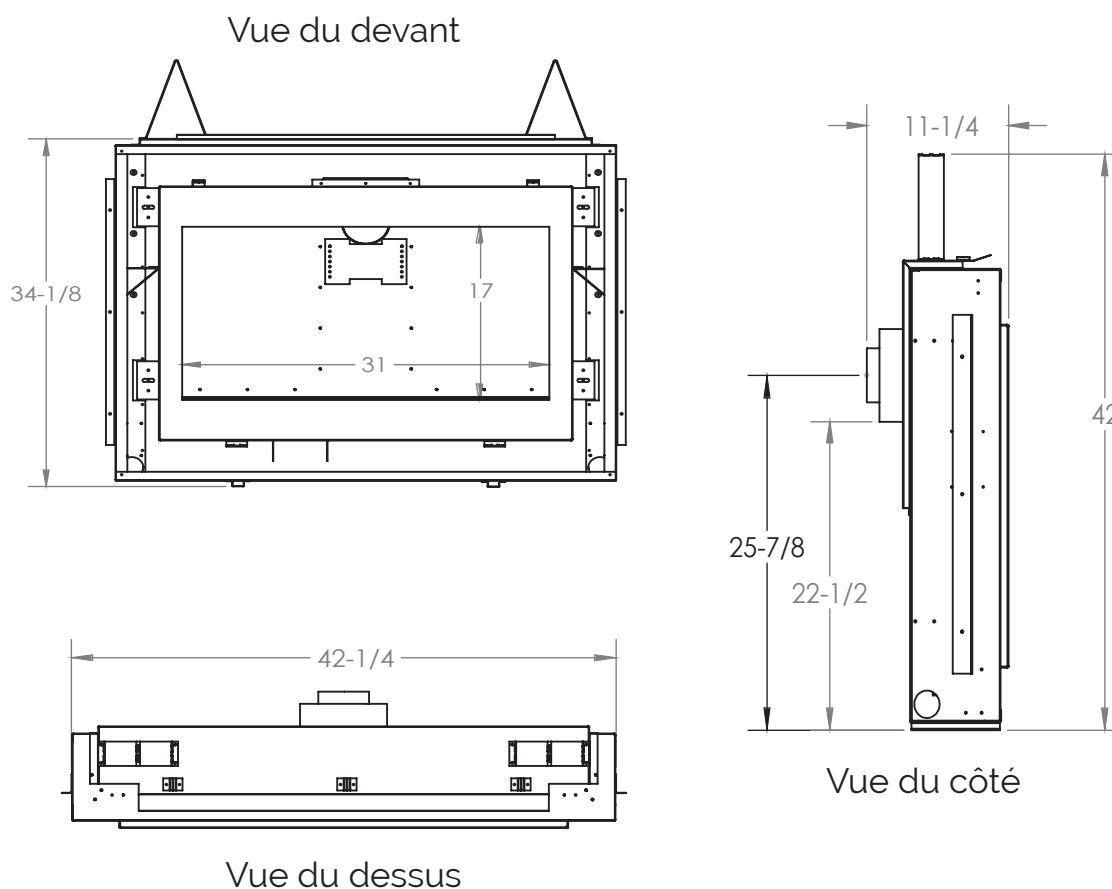

SPÉCIFICATIONS TECHNIQUES

Caractéristiques de base

- Télécommande:** Système de télécommande multifonction avec thermostat intelligent
- Revêtement intérieur:** Fibre noire
- Porte en vitrocéramique:** Inclus
- Écran de protection:** Inclus
- Dimensions de la vitre:** 31" L x 17" H
- Taille de l'évent:** 4 x 6-5/8" rigide, 4 x 7" flexible, terminaison d'évacuation verticale ou horizontale
- Type de brûleur:** À plateau panoramique mur à mur en acier
- Construction de la chambre de combustion et de la plaque de restriction:** Soudure/rivet et joint d'étanchéité sans silicone. La plaque de restriction est amovible, ce qui permet d'installer la plaque sans la chambre de combustion.
- Garantie:** Garantie à vie limitée