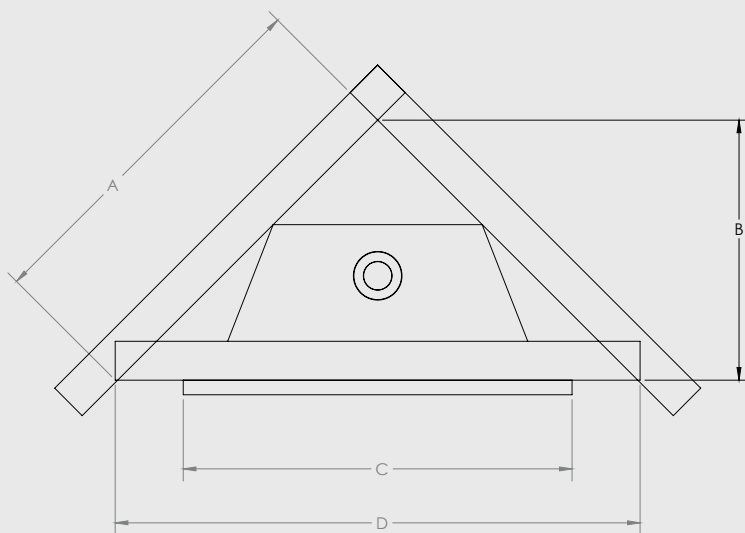

VUE DU CÔTÉ

CADRE EN ANGLE

OPTIMA 72 (ÉVACUATION PAR LE DESSUS)

A	B	C	D
38"	21-1/2"	16-1/4"	6-1/2"
965mm	545mm	412mm	164mm
E	F	G	H
31"	38"	29-3/4"	S.O.
787mm	965mm	756mm	S.O.

3400 DVTR20N (ÉVACUATION PAR LE DESSUS ET L'ARRIÈRE)