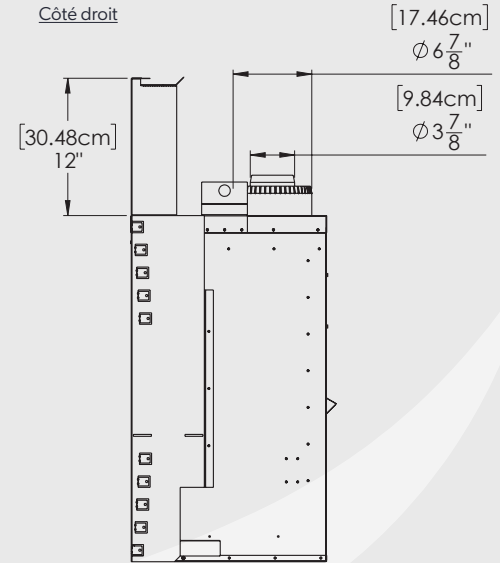

26 DIMENSIONS DU FOYER Kōjin 50