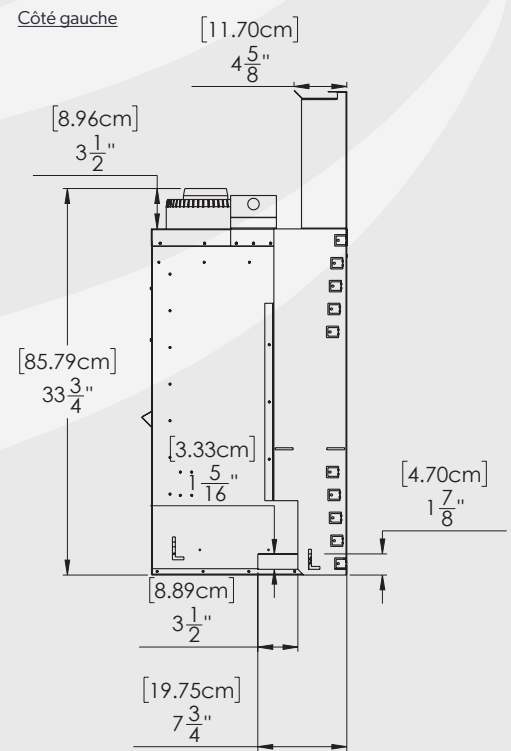

26 DIMENSIONS DU FOYER Kōjin 50