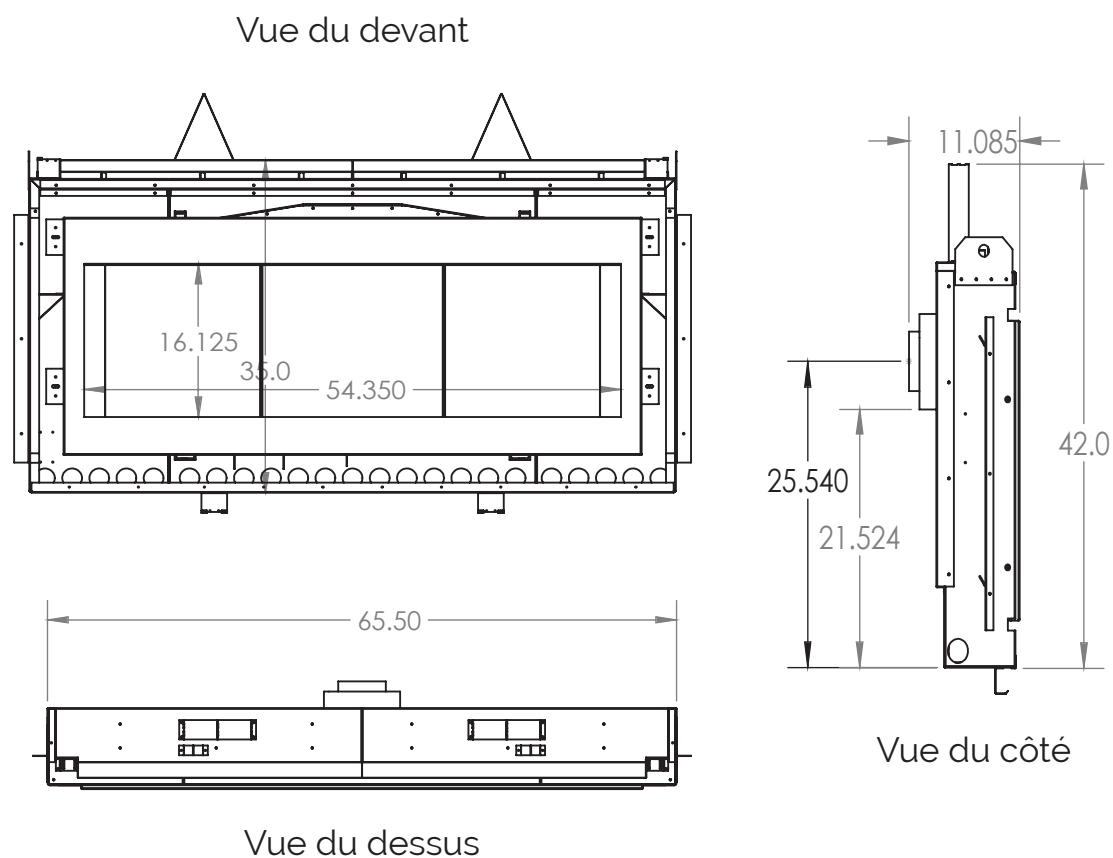

SPÉCIFICATIONS TECHNIQUES

Caractéristiques de base

- Télécommande:** Système de télécommande multifonction avec thermostat intelligent
- Revêtement intérieur:** Fibre noire
- Porte en vitrocéramique:** Inclus
- Écran de protection:** Inclus
- Dimensions de la vitre:** 54.35" L x 16.12" H
- Taille de l'évent:** 5 x 8" rigide ou flexible
- Type de brûleur:** À plateau panoramique mur à mur en acier
- Construction de la chambre de combustion et de la plaque de restriction:** Soudure/rivet et joint d'étanchéité sans silicone. La plaque de restriction est amovible, ce qui permet d'installer la plaque sans la chambre de combustion.
- Garantie:** Garantie à vie limitée