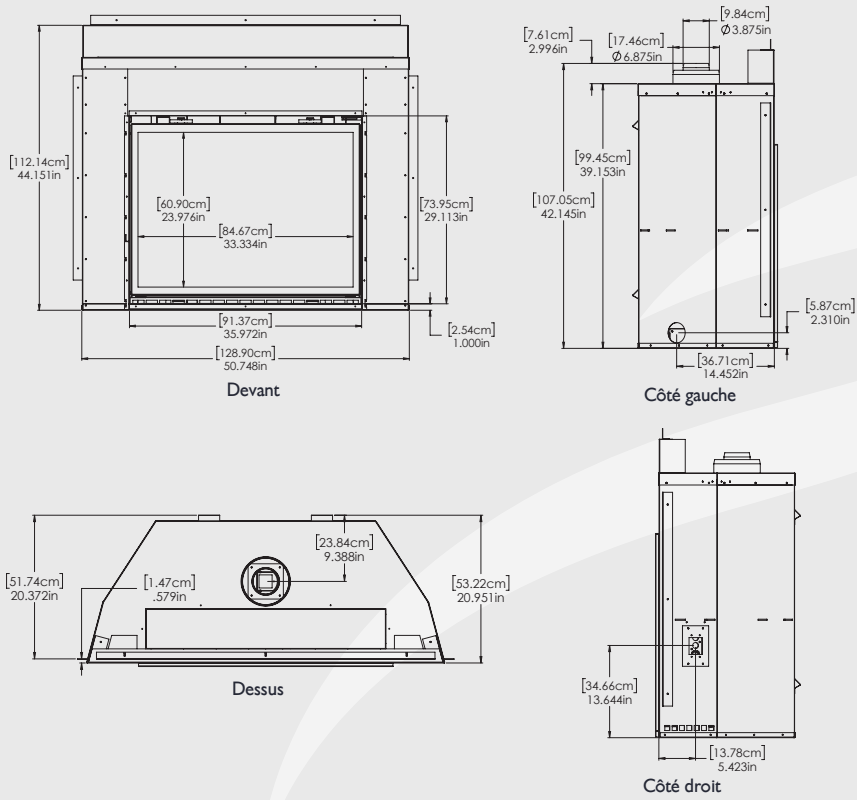

DIMENSIONS DU FOYER

DIMENSIONS DE LA STRUCTURE

Pour plus d'informations sur les dimensions et l'installation, veuillez consulter le manuel d'utilisation.

I.H.E.A.T.

SPÉCIFICATIONS

Specifications techniques	
Puissance moyenne du courant d'air	100 CFM
Température maximale sortante	200°F (93°C)
Longueur maximale du conduit	30' (914.4 cm)