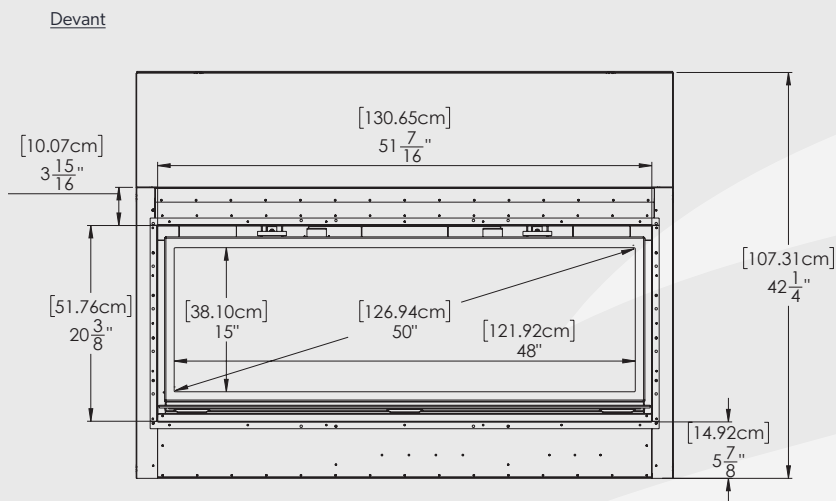

26 DIMENSIONS DU FOYER Kōjin 50