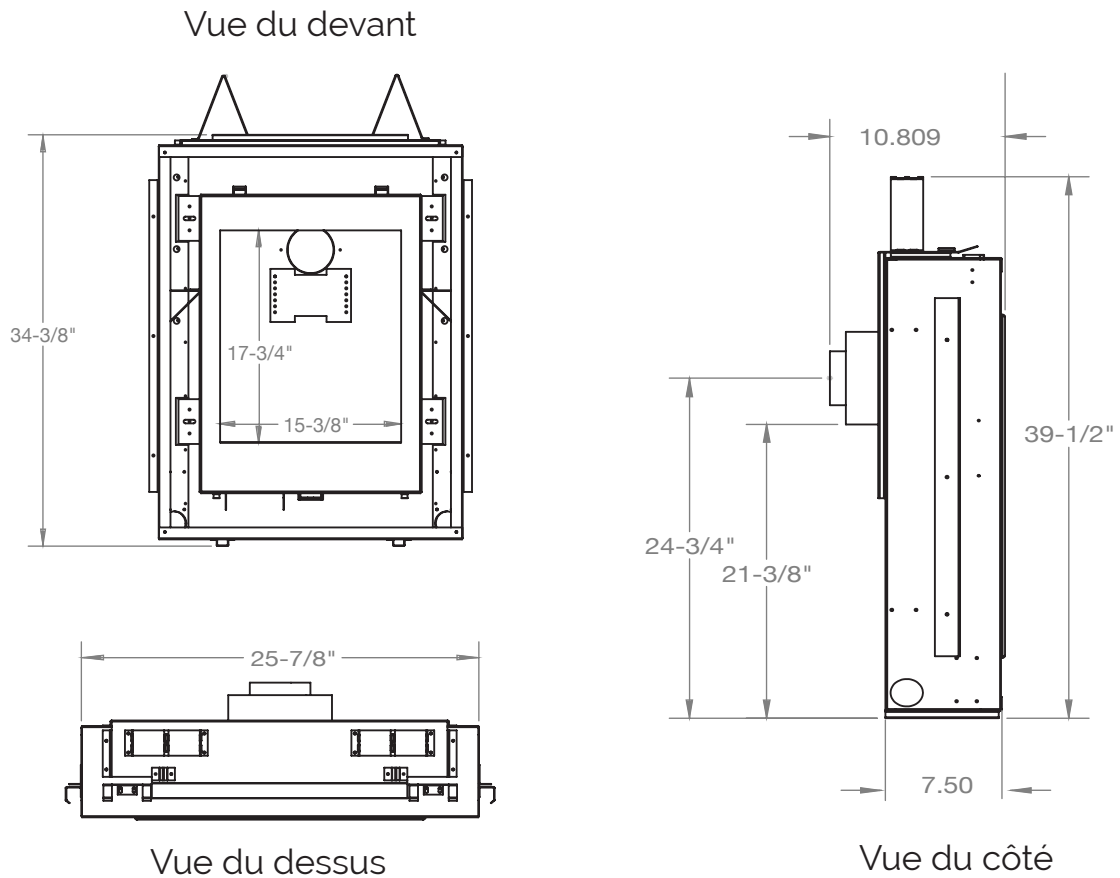

SPÉCIFICATIONS TECHNIQUES

Caractéristiques de base

Télécommande: Système de télécommande multifonction avec thermostat intelligent

Revêtement intérieur: Fibre noire

Porte en vitrocéramique: Inclus

Écran de protection: Inclus

Dimensions de la vitre: 15-3/8" L x 17-3/4" H

Taille de l'évent: 4 x 6-5/8" rigide, à l'arrière, 4 x 7" flexible

Type de brûleur: À plateau panoramique mur à mur en acier

Construction de la chambre de combustion et de la plaque de restriction : Soudure/rivet et joint d'étanchéité sans silicone. La plaque de restriction est amovible, ce qui permet d'installer la plaque sans la chambre de combustion.

Garantie : Garantie à vie limitée

Dégagement des matériaux combustibles

Dimensions de l'encadrement: 26-1/2" L x 39-1/2"H x 5-1/2" P

Mur latéral adjacent: 4"

Plancher: 4"

Plafond: 2"

Manteau: 9" (Selon un manteau de 8" de profondeur)

Options

Revêtement intérieur:

Panneau réfléchissant en verre

Propane: Optionnel

Porte: Noir et Nickel

Cadre: Noir et Nickel

Voir le manuel du fabricant pour les instructions relatives à l'encadrement et au dégagement des matériaux combustibles.

Pour plus d'informations et de photos, visitez brigantiafireplaces.com.

Tous les foyers comprennent un écran de protection standard qui se fixe facilement à la porte.