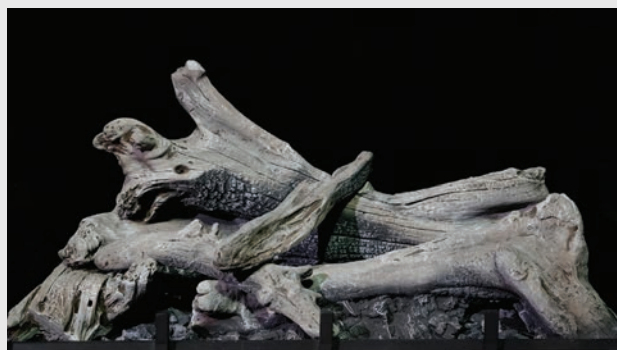

SERENO 37

SPÉCIFICATIONS

Cote d'intrants	
Gaz naturel	16,500 - 30,000 BTU 4.84 - 8.79 kWh
Propane	16,000 - 30,000 BTU 4.69 - 8.79 kWh
Efficacité	
État stable	77.99%
P4	70.21%
Matériaux combustibles au-dessus de l'appareil	
Minimum d'une division de 8" de large et installée à 20,625" à partir du dessus de l'ouverture du foyer*.	

*Voir le manuel d'utilisation pour davantage d'informations sur les dégagements.

OPTIONS DE BRIQUES RÉFRACTAIRES

VOIR LES FLAMMES

Utilisez un appareil mobile pour scanner le code QR ci-dessus.

Pour plus d'information, de photos et de vidéos, visitez archgard.com

Le foyer à évacuation directe Sereno 37 est parfait pour les installations de taille moyenne. Avec ses nombreuses options polyvalentes, le Sereno 37 deviendra le point focal de votre maison et ce, peu importe si vous optez pour un style massif et traditionnel ou pour un style plus contemporain. Par exemple, avec un ensemble de bûches haute définition de style bois vieilli et de l'un des cinq revêtements intérieurs de haute qualité, vous créerez certainement le nouveau lieu de rassemblement de la maison.

37-LS-WW
Ensemble de bûches de style bois vieilli