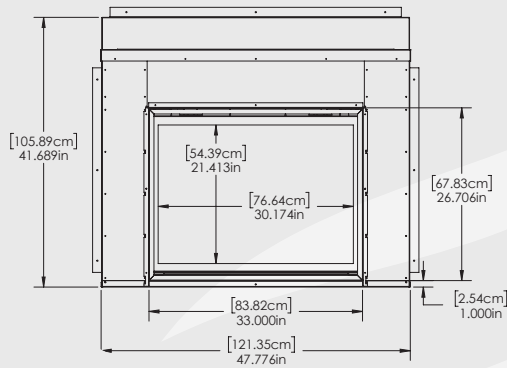

DIMENSIONS DU FOYER

DIMENSIONS DE LA STRUCTURE

Côté gauche

Devant

Dessus

Côté droit

Pour plus d'informations sur les dimensions et l'installation, veuillez consulter le manuel d'utilisation.

SERENO 41