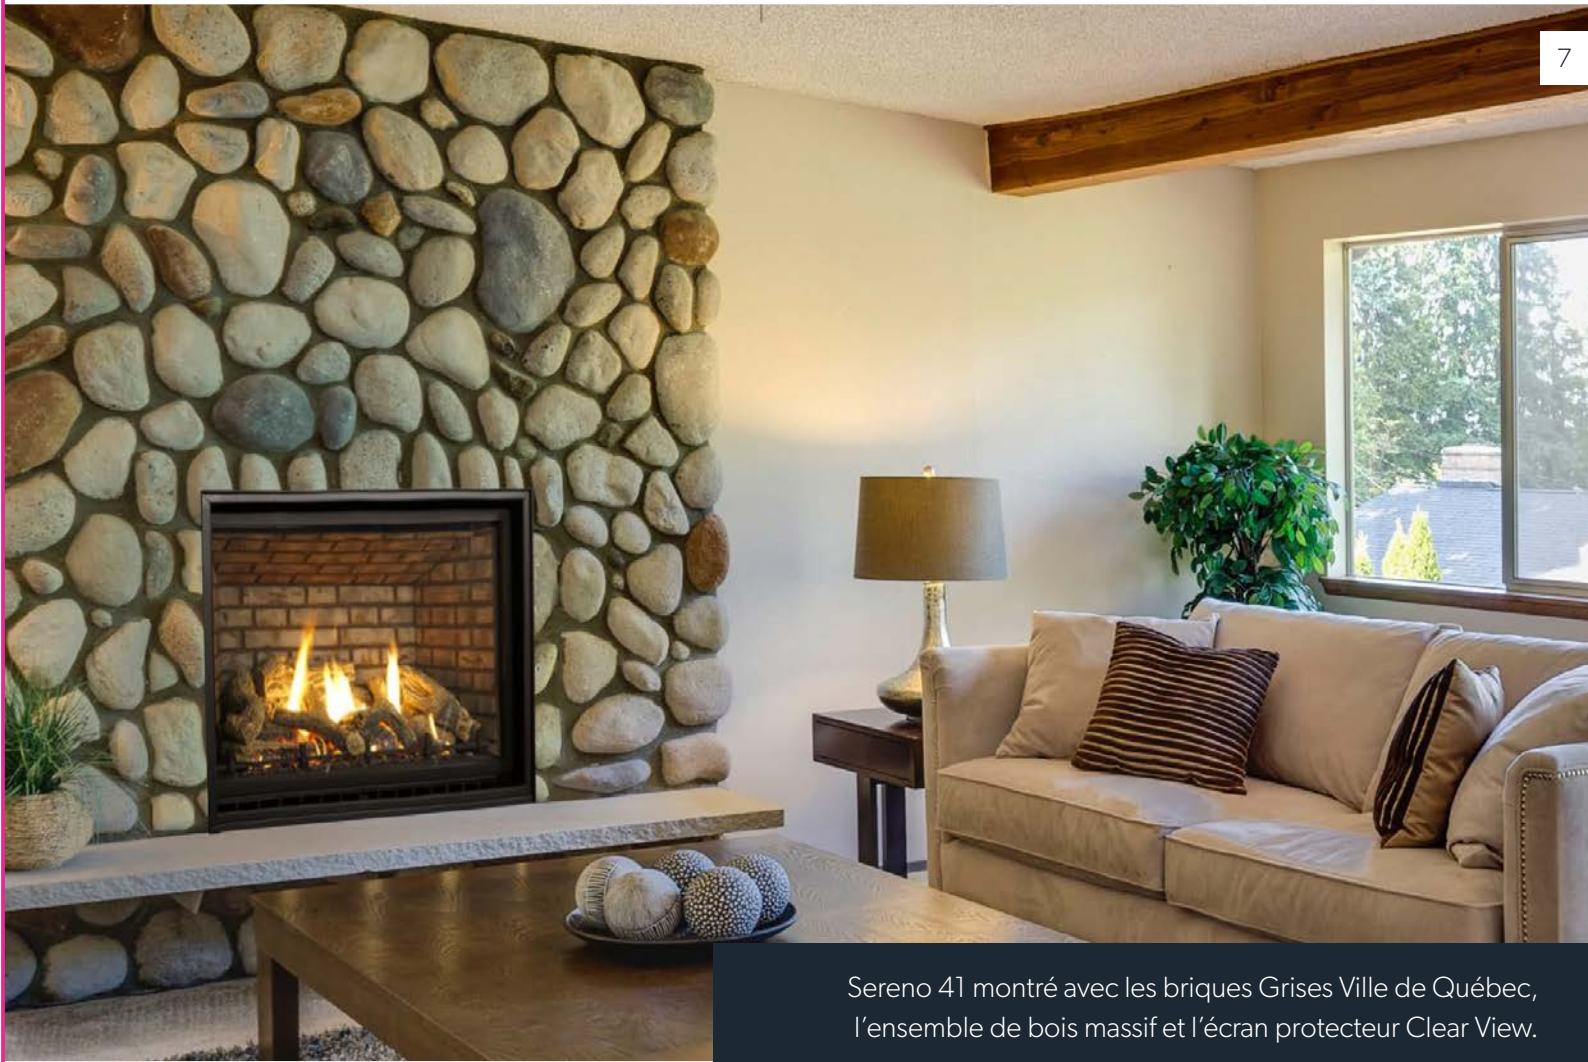

Pour plus d'information, de photos et de vidéos, visitez archgard.com

Le Sereno 41 s'accompagne des mêmes paramètres que le modèle 37, mais il est conçu pour s'adapter à plus de demeures. Par exemple, apportez une touche traditionnelle d'antan avec les briques réfractaires rouges ou optez pour un style différent avec les briques réfractaires Grises Ville de Québec qui rappellent la maçonnerie de la Citadelle. Ajoutez une touche massive avec la pierre Ledgestone grise des Appalaches ou rêvassez en regardant les flammes danser sur le noir sablonneux du panneau Lost Coast.

41-LS-WW2
Ensemble de bûches de style bois vieilli

41-LS-GT2
Ensemble de bûches de style bois massif

Sereno 41 montré avec les briques Grises Ville de Québec, l'ensemble de bois massif et l'écran protecteur Clear View.