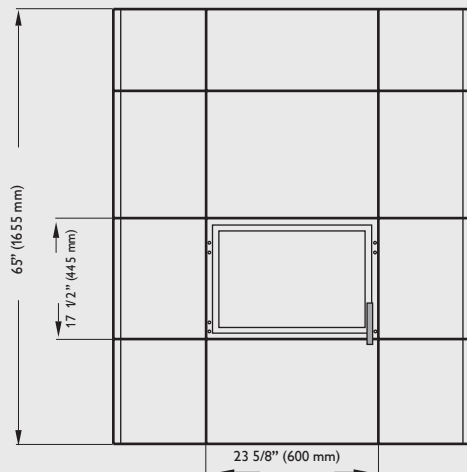

DÉGAGEMENTS AU SOL