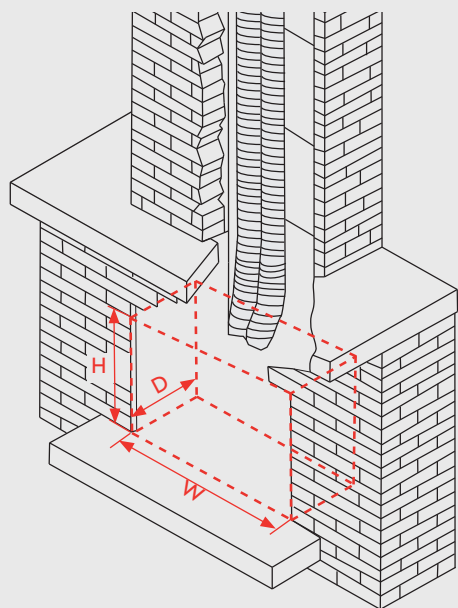

OUVERTURE MINIMALE DU FOYER

HARMONIA 22	CHANTICO 27	CHANTICO 31	CHANTICO 36
Rebord de l'écran: 26.5"L x 18"H x 17.3"P	26.75"L x 18"H x 14"P	30.25"L x 20.25"H x 14"P	36.25"L x 24"H x 17"P
Rebord de la porte: 25.92"L x 18"H x 16.6"P	"Contrôles extérieurs": installés sur l'avant pour le cadre profond et les portes		
Profondeur minimale: 23.9"L x 18"H x 16.1"P	30"L x 18"H x 15.5"P	33.25"L x 20.25"H x 15.5"P	37.875"L x 24"H x 18.5"P
	"Contrôles intérieurs": installés pour le cadre peu profond ou ajustement intérieur		

* Voir le manuel pour plus d'informations et d'options de configuration.

LES DIMENSIONS D'OUVERTURE DE VOTRE FOYER				
Largeur:		Hauteur:		Profondeur: