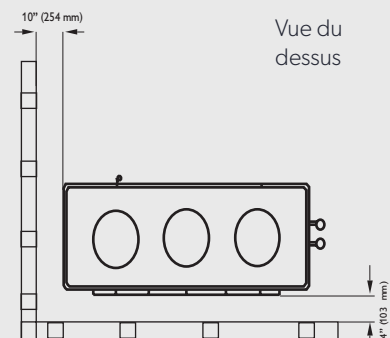

Grandeur maximale des bûches: 20 po (50 cm)

DIMENSIONS DU SALZBURG XL

* Voir le manuel pour plus d'informations.

DÉGAGEMENTS AU SOL

LES DÉGAGEMENTS DES SALZBURG XL, XL+1 ET XL+2

Briques réfractaires,
Grises Ville de Québec