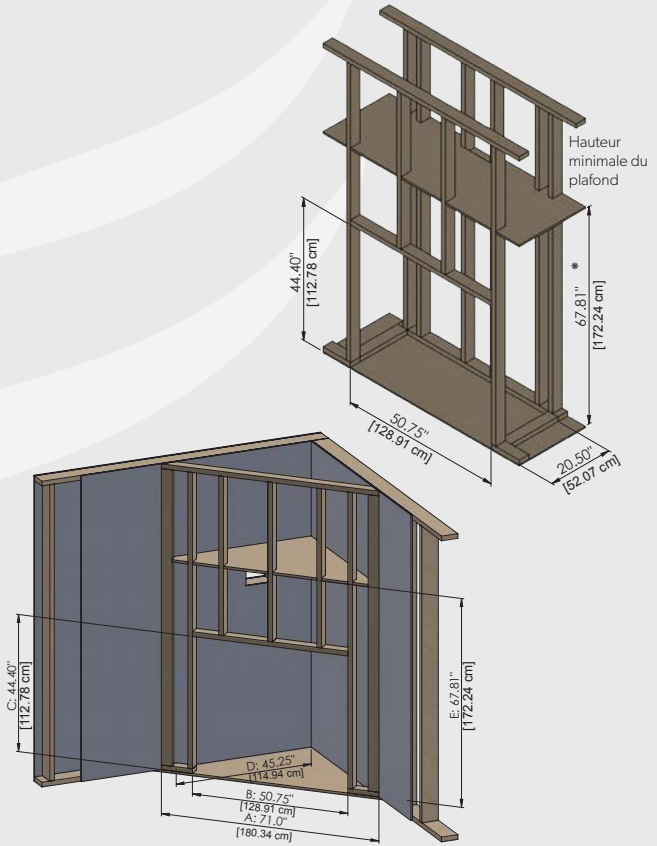

Pour plus d'informations sur les dimensions et l'installation, veuillez consulter le manuel d'utilisation.