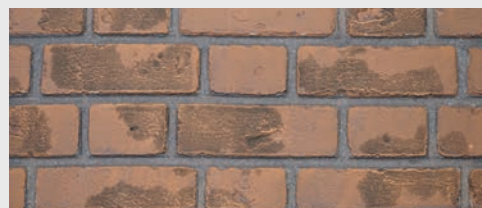

22-BRPL-QCR
Briques réfractaires
Rouges Ville de Québec