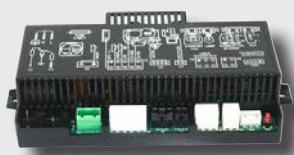

Ce système démarre le feu lentement et l'amène à la température voulue lorsque la tire d'air est adéquate. Ce procédé permet d'assurer un démarrage plus fiable, de réduire la condensation dans la vitre et de diminuer les bruits d'expansion qui sont communs sur d'autres foyers au gaz.