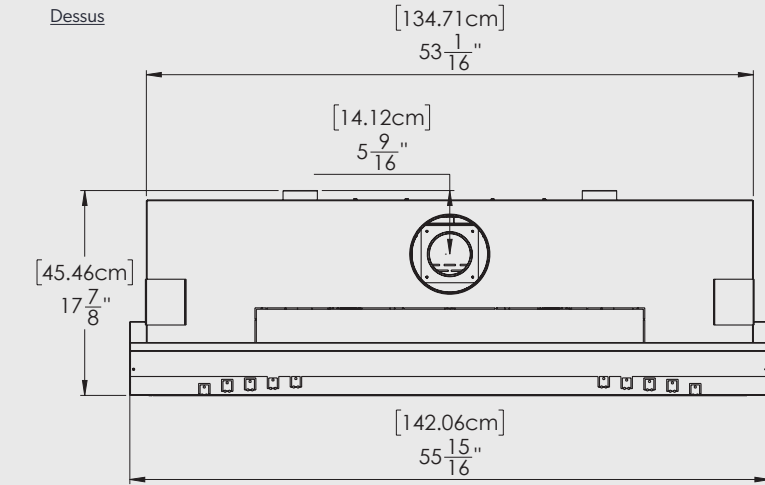

26 DIMENSIONS DU FOYER Kōjin 50